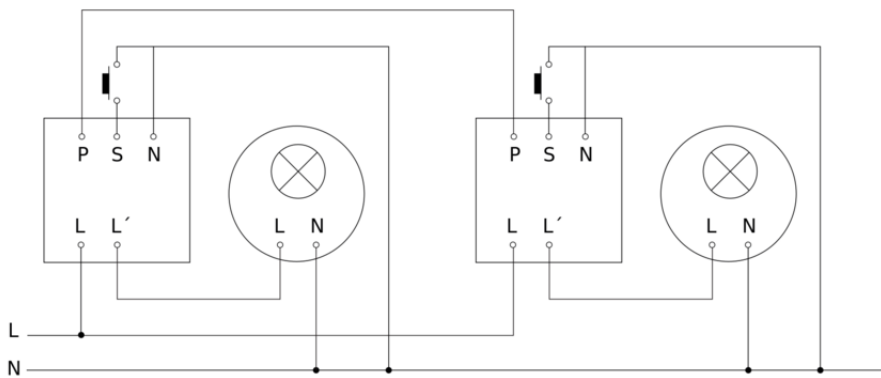

Aanwezigheidsmelder - Professional Line

HF 360

COM1 - plafondbinbouw
EAN 4007841 079512
art.nr. 079512

HF 360

COM1 - plafondbinbouw
EAN 4007841 079512
art.nr. 079512

aansluitschema Master

aansluitschema master/master

HF 360

COM1 - plafondbinbouw
EAN 4007841 079512
art.nr. 079512

aansluitschema Master/slave koppelin