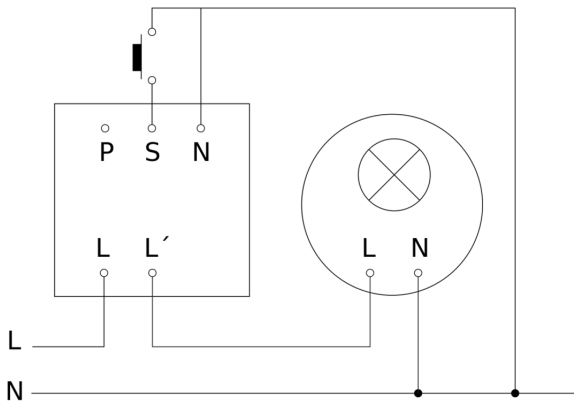

Aanwezigheidsmelder - Professional Line

HF 360

COM1 - plafondbinbouw
EAN 4007841 079512
art.nr. 079512

HF 360

COM1 - plafondbinbouw
EAN 4007841 079512
art.nr. 079512

aansluitschema Master

aansluitschema master/master

HF 360

COM1 - plafondbinbouw
EAN 4007841 079512
art.nr. 079512

aansluitschema Master/slave koppelin